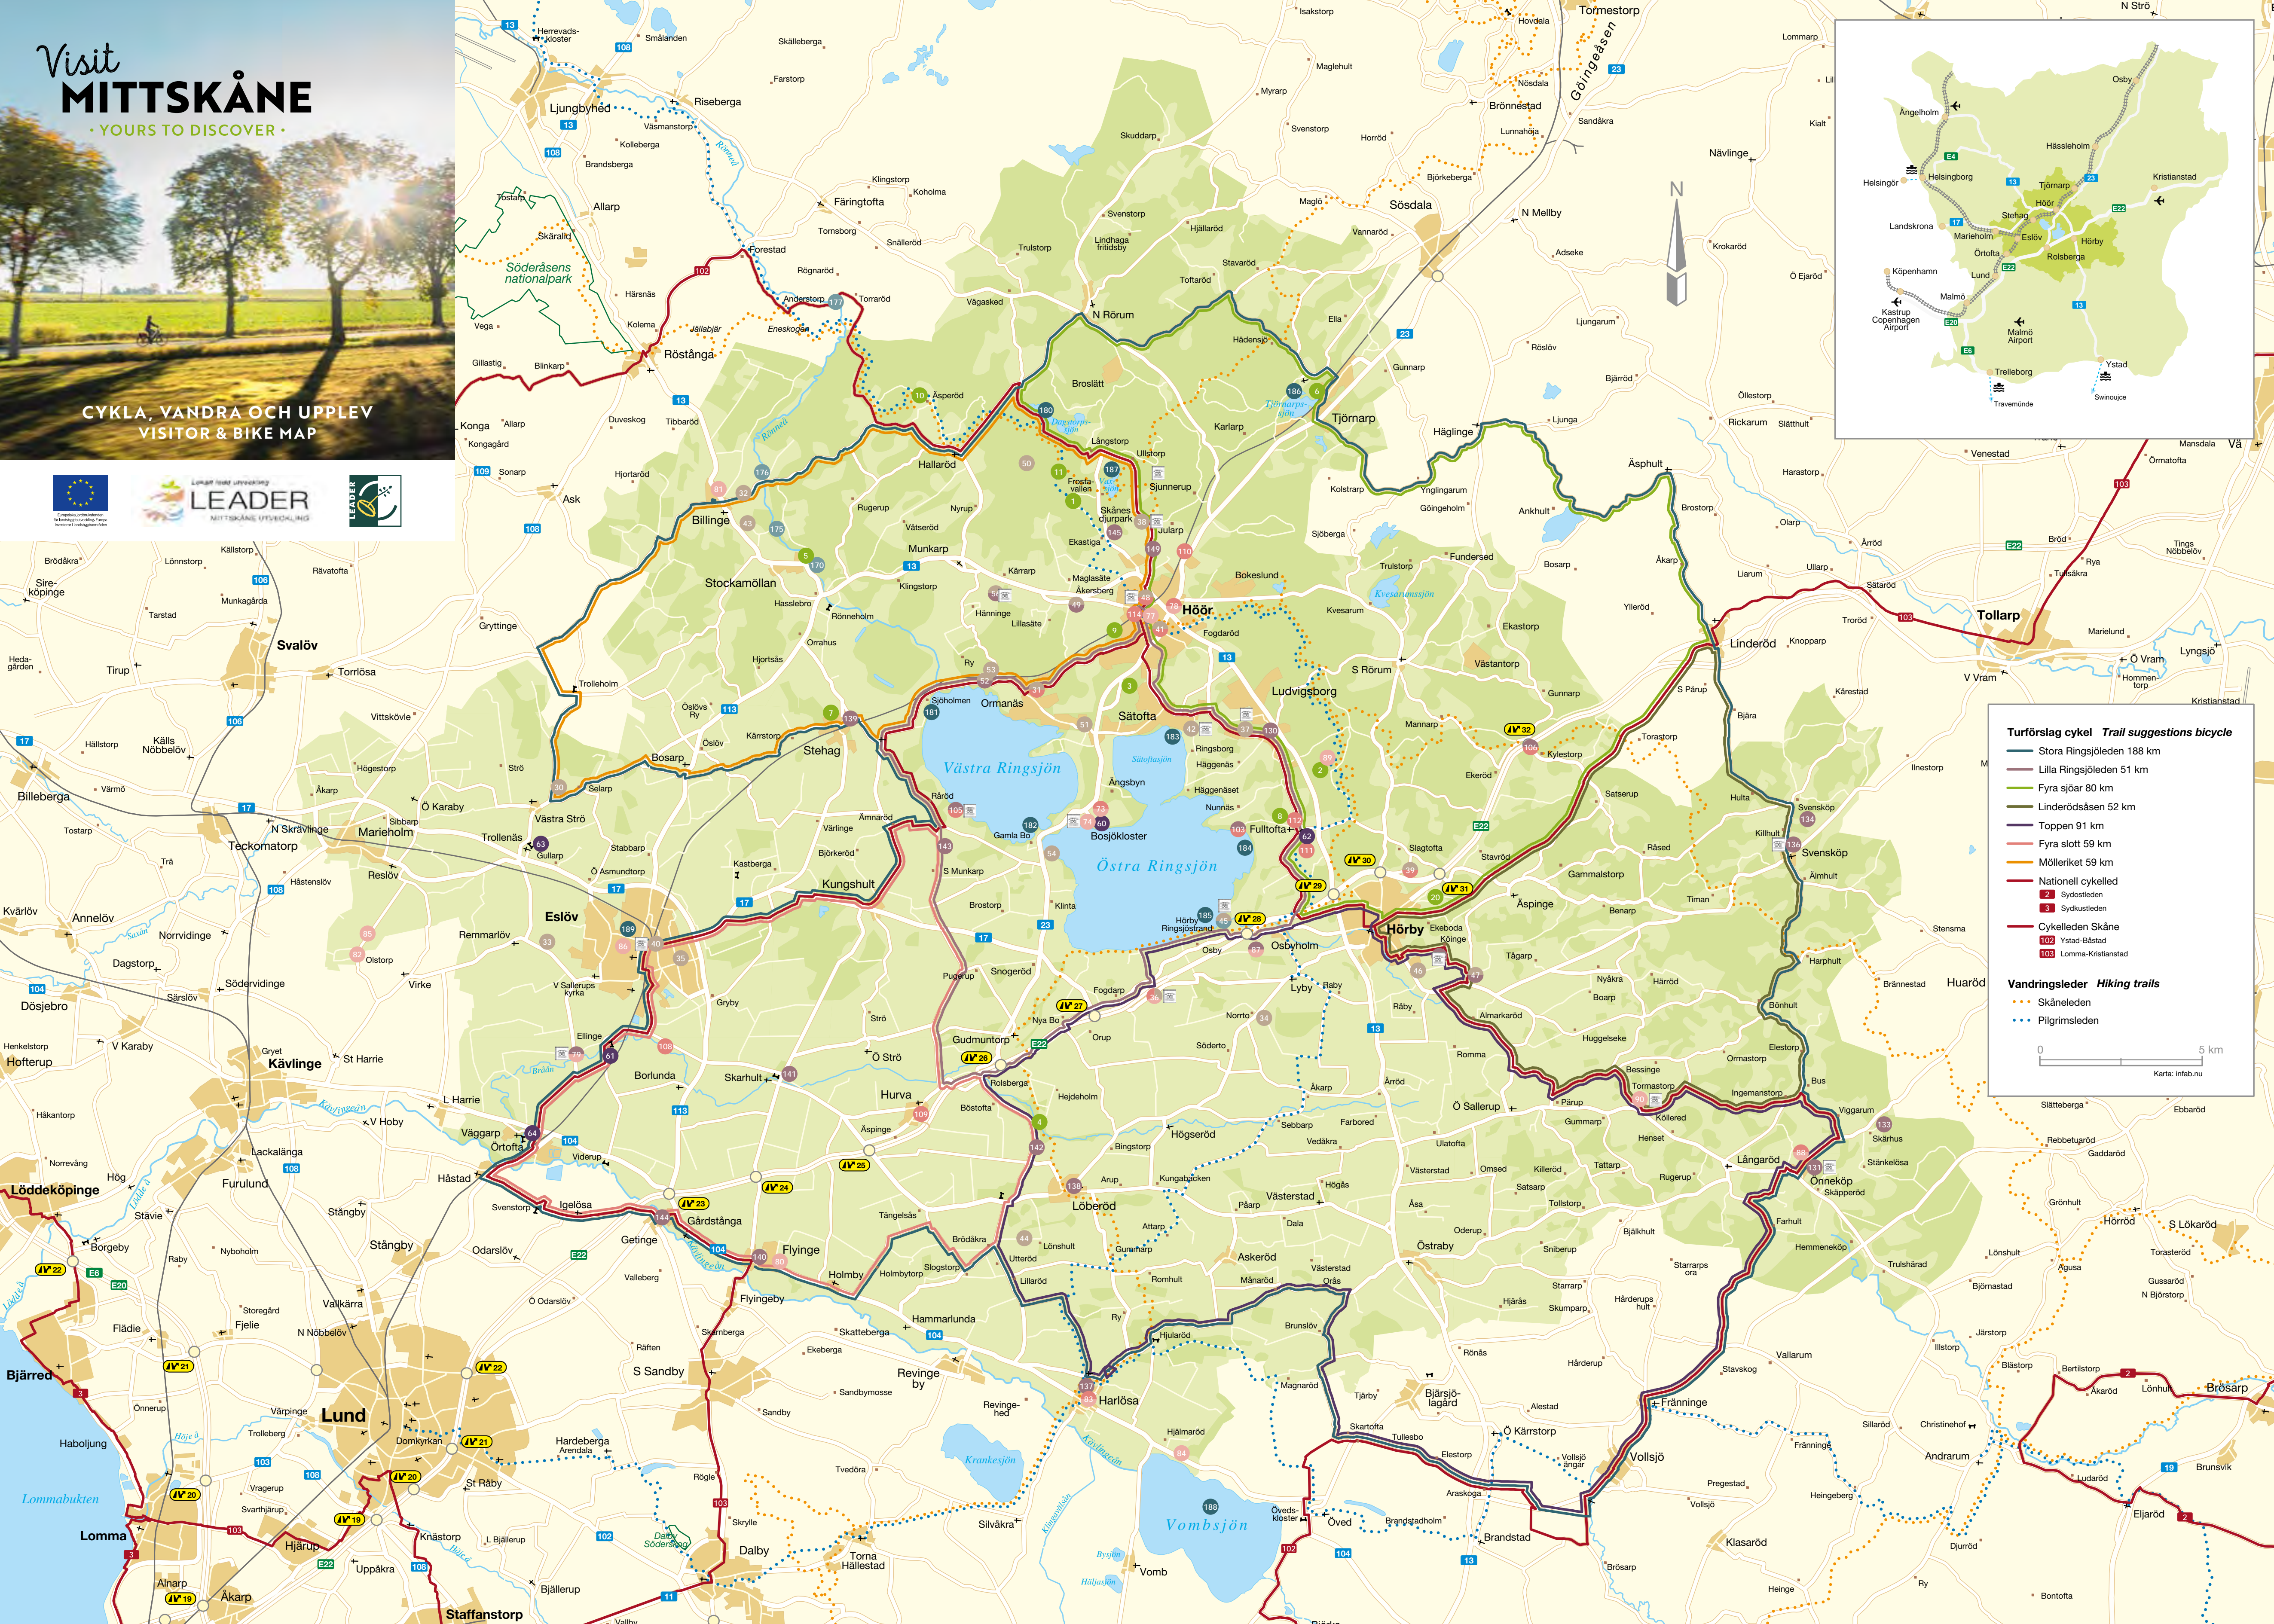

Visit MITTSKÅNE

• YOURS TO DISCOVER •

CYKLA, VANDRA OCH UPPLEV
VISITOR & BIKE MAP

Turförslag cykel *Trail suggestions bicycle*

- Stora Ringsjöleden 188 km
- Lilla Ringsjöleden 51 km
- Fyra sjöar 80 km
- Linderödsåsen 52 km
- Toppen 91 km
- Fyra slott 59 km
- Mölleriket 59 km
- Nationell cykelled
- Sydostleden
- Sydskutleden
- Cykelleden Skåne
- Ystad-Båstad
- Lomma-Kristianstad

Vandringleder *Hiking trails*

- Skåneleden
- Pilgrimsleden

0 5 km
Karta: infab.nu